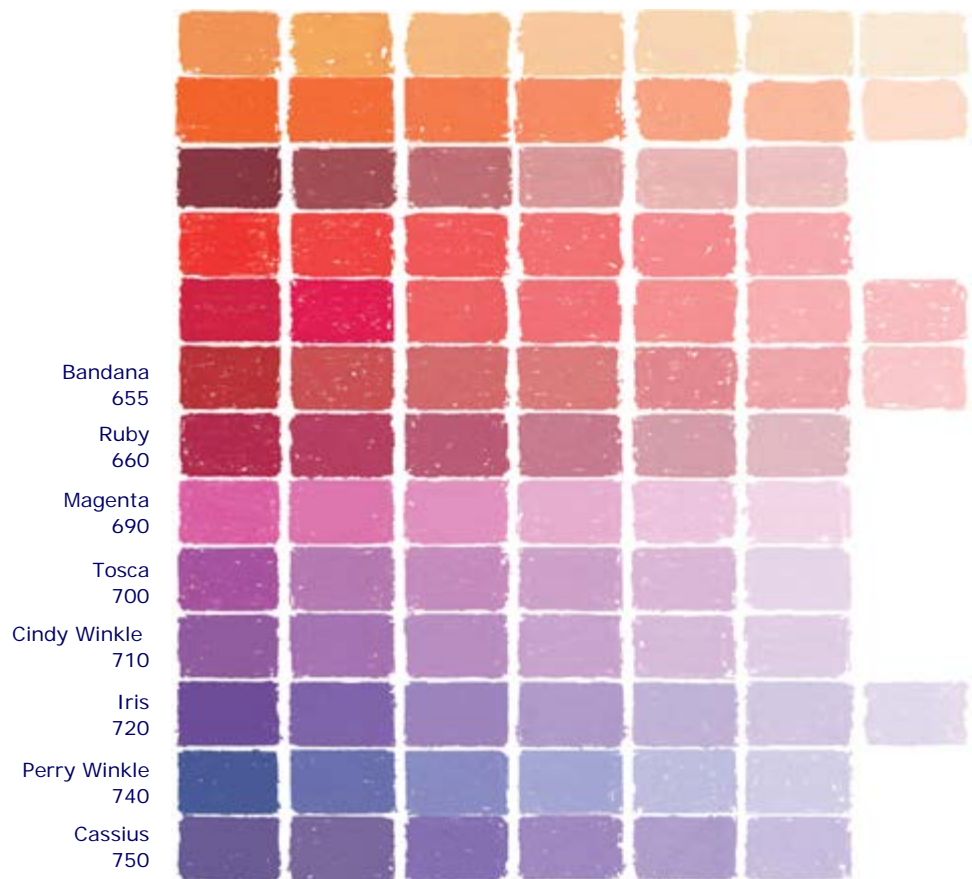

Great American ART WORKS

Handmade Soft Pastels

	<u>Earth</u>	<u>Grey</u>	<u>Unique</u>	<u>Chromatics</u>			
	.0	.1	.2	.3	.4	.5	.6
Navy 410							
Beacon 420							
Neptune 430							
Denim 470							
Lagoon 485							
Rondo 490							
Navajo 495							
Surfangel 500							
Spruce 520							
Paris 540							
Neon 550							
Chlorophyll 555							
Spring 560							
Zest 565							
Soleil 570							
Havana 575							
Goldenrod 580							
Marigold 585							
Orange 590							
Maroon 600							
Carmen 620							
Scarlet 640							